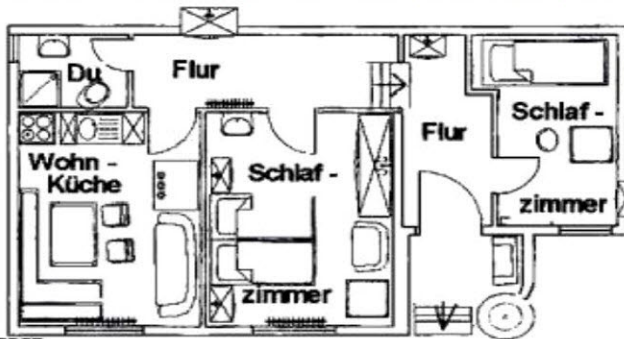

Ferienwohnung Rosi

Schönau an der Brend

Vermieter: Roswitha Fromm
97659 Schönau, Krummbachstr. 9

Tel. 09775 / 200
Fax 09775 / 858188

www.ferienhausrosi.de

ferienhausrosi@t-online.de

Im Preis enth.:

Bettwäsche, Handtücher, Heizung, Strom, Endreinigung, Wasser, W-Lan, MwSt.

Ausstattung: Ferienwohnung (50² Souterrainwohnung für 4-5 Personen)

2 Schlafzimmer, 4 Betten 1 Schlafzimmer mit Etagenbett o. Einzelbett (Allergie betten)
Wohnküche, mit Küchenzeile, Küche kpl. eingerichtet, Backofen mit Ceranfeld,
Kaffeemaschine, Toaster, Sitzecke und Schlafsofa, Zentralheizung
Kühlschrank m. Gefrierfach und Mikrowelle im Flur,
Bad/WC, Fön, TV-Sat, Radio/CD, Telefon, Garten mit Liegewiese, Gartenmöbel, Grill,
Überdachte Sitzecke mit Raucherecke, Parkplatz

Anreise ab 14,00 Uhr

Abreise bis 10,00 Uhr

Bezahlung: Bei Buchung 50,00 € Anzahlung* Restbetrag 1 Woche v. Ankunft

Gastaufnahmevertrag laut Hotel u. Gaststättenordnung (s. Homepage)
Abschluss einer Reiserücktrittsversicherung bis 30 Tage vor Ankunft auf unser Homepage.

Preise 2021 (gültig ab 9.1.21)

Vermietung : ab 3 Nächte

**außer 7 Nächte! ab
20.12.21 – 08.01.22**

Haustiere sind nicht erlaubt!

Rauchen im Haus nicht erlaubt!
(nur vor dem Haus Raucherecke)

Preis für 2 Personen/ Nacht

ab 3 - 6 Nächte

41,00 €

ab 7 - 13 Nächte

37,00 €

ab 14 Nächte

35,00 €

Jede weitere Person 8,00 €

Kinder bis 1 Jahr sind frei!

sonstige Preise:

Tel. je Einheit 0,20 €

Kein Kurbeitrag