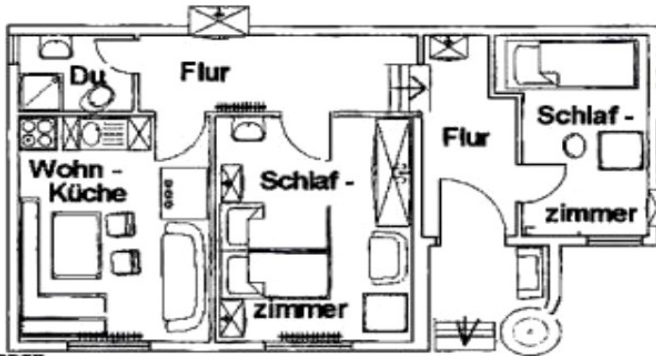

Ferienwohnung Rosi

Schönau an der Brend

Vermieter: Roswitha Fromm
97659 Schönau, Krummbachstr. 9

Tel. 09775 / 200
Fax 09775 / 858188

www.ferienhausrosi.de

ferienhausrosi@t-online.de

Im Preis enthalten:

Bettwäsche, Handtücher, Heizung, Strom, W-Lan, Endreinigung, Wasser, 7 % MwSt.

Ausstattung: Ferienwohnung (50² Souterrainwohnung für 4- 5 Personen)

2 Schlafzimmer, 4 Betten 1 Schlafzimmer mit Etagenbett o. Einzelbett (Allergie betten)
Wohnküche, mit Küchenzeile, Küche kpl. eingerichtet, Backofen mit Ceranfeld,
Kaffeemaschine, Toaster, Sitzecke und Schlafsofa, Zentralheizung
Kühlschrank m. Gefrierfach und Mikrowelle im Flur,
Bad/WC, Fön, TV- Sat, /Radio, Telefon auf Wunsch, Garten mit Liegewiese,
Gartenmöbel, Grill, Überdachte Sitzecke mit Raucherecke, Parkplatz
(Auf Wunsch Kinderbett, Hochstuhl, Wickeltisch)

Anreise ab 14,00 Uhr

Abreise bis 10,00 Uhr

Bezahlung: Bei Buchung 50,00 € Anzahlung* Restbetrag 1 Woche v. Ankunft

Gastaufnahmevertrag laut Hotel u. Gaststättenordnung (s. Homepage)

Abschluss einer Reiserücktrittsvers bis 30 Tage vor Ankunft auf unser Homepage.

Preise 2023 (gültig ab 13.23

buchbar ab 3 Nächte

Haustiere sind nicht erlaubt!

Rauchen im Haus nicht erlaubt!
(nur vor dem Haus Raucherecke)

Preis für 2 Personen/ Nacht

ab 3 - 6 Nächte

48,00 €

ab 7 - 13 Nächte

44,00 €

ab 14 Nächte

42,00 €

Jede weitere Person 11,00 €

Kinder bis 1 Jahr sind frei!

sonstige Preise:

Tel.: 0,30 € auf Anfrage

Kein Kurbeitrag