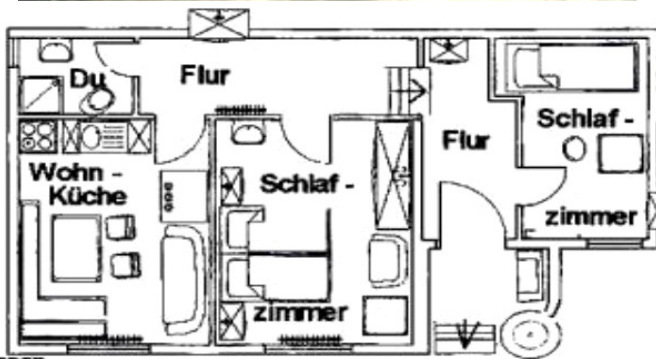

Ferienwohnung Rosi

Schönau an der Brend

Vermieter: Roswitha Fromm
97659 Schönau, Krummbachstr. 9

Tel. 09775 / 200
Fax 09775 / 858188

www.ferienhausrosi.de

ferienhausrosi@t-online.de

Im Preis enthalten:

Bettwäsche, Handtücher, Heizung, Strom, W-Lan, Endreinigung, Wasser, MwSt.

Ausstattung: Ferienwohnung (50² Souterrainwohnung für 4- 5 Personen)

2 Schlafzimmer, 4 Betten 1 Schlafzimmer mit Etagenbett o. Einzelbett (Allergie betten)
Wohnküche, mit Küchenzeile, Küche kpl. eingerichtet, Backofen mit Ceranfeld,
Kaffeemaschine, Toaster, Sitzecke und Schlafsofa, Zentralheizung
Kühlschrank m. Gefrierfach und Mikrowelle im Flur,
Bad/WC, Fön, TV- Sat, /Radio, Telefon auf Wunsch, Garten mit Liegewiese,
Gartenmöbel, Grill, Überdachte Sitzecke mit Raucherecke, Parkplatz
(Auf Wunsch Kinderbett, Hochstuhl, Wickeltisch)

Anreise ab 14,00 Uhr

Abreise bis 10,00 Uhr

Bezahlung: Bei Buchung 50,00 € Anzahlung* Restbetrag 1 Woche v. Ankunft

Gastaufnahmevertrag laut Hotel u. Gaststättenordnung (s. Homepage)

Abschluss einer Reiserücktrittsvers bis 30 Tage vor Ankunft auf unser Homepage.

Preise 2022 (gültig ab 8.1.22

buchbar ab 3 Nächte

Haustiere sind nicht erlaubt!

Rauchen im Haus nicht erlaubt!
(nur vor dem Haus Raucherecke)

Preis für 2 Personen/ Nacht

ab 3 - 6 Nächte

46,00 €

ab 7 - 13 Nächte

42,00 €

ab 14 Nächte

40,00 €

Jede weitere Person 10,00 €

Kinder bis 1 Jahr sind frei!

sonstige Preise:

Telefon (auf Anfrage) je Einheit 0,20 €

Kein Kurbeitrag