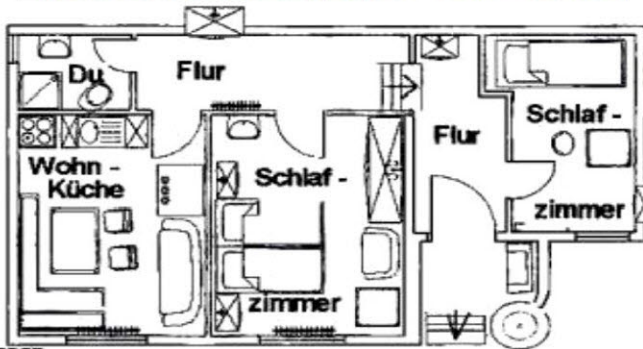

Ferienwohnung Rosi

Schönau an der Brend

Vermieter: Roswitha Fromm
97659 Schönau, Krummbachstr. 9

Tel. 09775 / 200
Fax 09775 / 858188

www.ferienhausrosi.de

ferienhausrosi@t-online.de

Im Preis enth.:

[Bettwäsche](#), [Handtücher](#), [Heizung](#), [Strom](#), [Endreinigung](#), [Wasser](#), [W-Lan](#), [MwSt](#).

Ausstattung: Ferienwohnung (50² Souterrainwohnung für 4 Personen)

1 Schlafzimmer, mit Doppelbett, 1 Schlafzimmer mit Einzelbett
Schlafsofa in der Wohnküche, (Gesamt 4 Betten),
Wohnküche, mit Küchenzeile, Küche kpl. eingerichtet, Backofen mit
Ceranfeld, Kaffeemaschine, Toaster, Sitzecke, Zentralheizung
Kühlschrank m. Gefrierfach und Mikrowelle im Flur,
Bad/WC, Fön, TV-Sat, Radio/CD, Telefon, Garten mit Liegewiese, Gartenmöbel, Grill,
Überdachte Sitzecke mit Raucherecke, Parkplatz

Anreise ab 14,00 Uhr

Abreise bis 10,00 Uhr

Bezahlung: Bei Buchung 50,00 € Anzahlung* Restbetrag 1 Woche v. Ankunft

Gastaufnahmevertrag laut Hotel u. Gaststättenordnung (s. Homepage)

Abschluss einer Reiserücktrittvers bis 30 Tage vor Ankunft auf unser Homepage.

Preise 2020 (gültig ab 9.1.20)

buchbar ab 3 Nächte

Haustiere sind nicht erlaubt!

Rauchen im Haus nicht erlaubt!
(nur vor dem Haus Raucherecke)

Preis für 2 Personen/ Nacht

ab 3 - 6 Nächte

41,00 €

ab 7 - 13 Nächte

37,00 €

ab 14 Nächte

35,00 €

Jede weitere Person 8,00 €

Kinder bis 1 Jahr sind frei!

sonstige Preise:

Kein Kurbeitrag