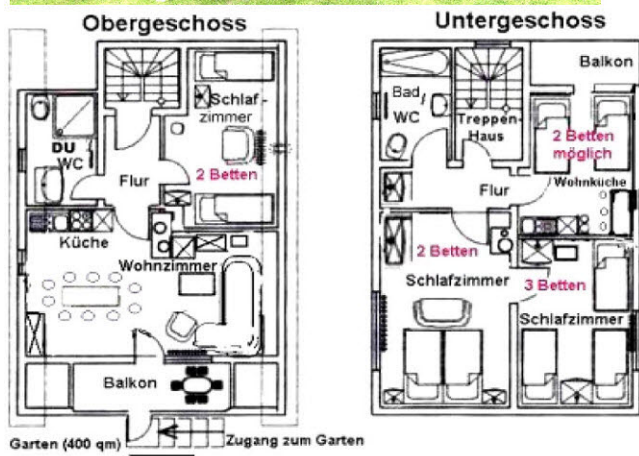

Vermietung :
nicht unter 7 Nächte!
21.12.20 – 08.01.21

Sonstige Preise:

Handtücher pro Woche/Person	3,00 €
Kurbeitrag/ Person/Tag ab 17 Jahre	1,00 €

Im Preis enth.: **Bettwäsche, Heizung, Strom, Endreinigung, Wasser, MwSt.**

Ausstattung: Ferienhaus (100² für bis 9 Personen+ Kleinkind)

3 - 4 Schlafzimmer, 9 - 10 Betten (Allergie-Betten) großes Wohnzimmer mit Küchenzeile und Sitzecke für 10 Pers. 2 Küchen kpl. eingerichtet, 2 Kaffeemaschine, 1 Geschirrspüler, Toaster, 2 Kühlschränke m. Gefrierfach, Bad/WC, DU, WC, Fön, TV-Sat, Radio/CD, 2 Balkone, Garage, Großer Garten mit Liegewiese, Gartenmöbel, Grill, Sandkasten (Auf Wunsch Kinderbett, Hochstuhl, Wickeltisch)

Lage: ruhige Lage am Fuß des Kreuzberg

Anreise ab 14,00 Uhr

Abreise bis 10,00 Uhr

Bezahlung: Bei Buchung 50,00 € Anzahlung* Restbetrag 1 Woche v. Ankunft

Gastaufnahmevertrag laut Hotel u. Gaststättenordnung (s. Homepage)

Abschluss einer Reiserücktrittsvers. bis 30 Tage vor Ankunft (s. Homepage).